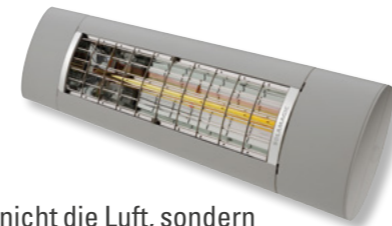

Heizstrahler

Infrarotstrahler erwärmen nicht die Luft, sondern nur Körper und Gegenstände – kostengünstig und effektiv. In 18 LEINER LOUNGE FARBEN ohne Mehrpreis erhältlich.